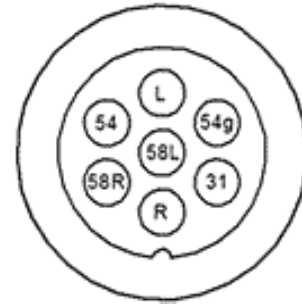

## Steckerbelegung

### Steckerbelegung 7-polig

DIN	Verbraucher	Leitungsfarbe
L	Blinker links	gelb
54g	Nebelschlusl.	blau
31	Masse	weiß
R	Blinker rechts	grün
58R	Schlusslicht re.	braun
54	Bremslicht	rot
58L	Schlusslicht li.	schwarz

### Steckerbelegung 13-polig

DIN	Verbraucher	Leitungsfarbe
1	Blinker links	gelb
2	Nebelschlusl.	blau
3	Masse für 1-8	weiß
4	Blinker rechts	grün
5	Schlusslicht re.	braun
6	Bremslicht	rot
7	Schlusslicht li.	schwarz
8	Rückfahrlicht	grau
9	Dauerplus	braun/blau
10	Ladeleitung Plus	braun/rot
11	nicht zugeteilt	
12	nicht zugeteilt	
13	Masse für 9-12	schwarz/weiß